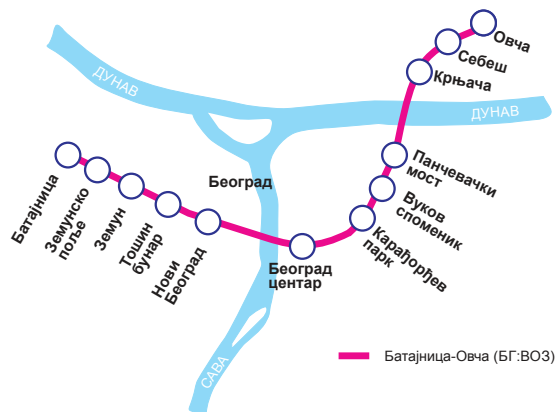

БГ:ВОЗ	БАТАЈНИЦА - ОВЧА																	
СТАНИЦА/БР. ВОЗА	8073	8075	8077	8079	8081	8083	8085	8103	8087	8105	8089	8091	8093	8095	8107	8097	8099	8101
Батајница	16:27	16:42	16:57	17:12	17:27	17:42	17:57	18:12	18:27	18:42	18:57	19:27	19:57	20:42	20:57	21:27	22:12	23:12
Земунско поље	16:34	16:49	17:04	17:19	17:34	17:49	18:04	18:19	18:34	18:49	19:04	19:34	20:04	20:49	21:04	21:34	22:19	23:19
Земун	16:41	16:56	17:11	17:25	17:41	17:55	18:11	18:25	18:41	18:55	19:11	19:41	20:10	20:56	21:10	21:41	22:26	23:25
Тошин бунар	16:45	17:00	17:15		17:45		18:15		18:45		19:15	19:45		21:00		21:45	22:30	
Нови Београд	16:49	17:04	17:19		17:49		18:19		18:49		19:19	19:49		21:04		21:49	22:34	
Београд Центар	16:55	17:10	17:25		17:55		18:25		18:55		19:25	19:55		21:10		21:55	22:40	
Карађорђевић парк	16:58	17:13	17:28		17:58		18:28		18:58		19:28	19:58		21:13		21:58	22:43	
Вуков споменик	17:01	17:16	17:31		18:01		18:31		19:01		19:31	20:01		21:16		22:01	22:46	
Панчевачки мост	17:05	17:20	17:35		18:05		18:35		19:05		19:35	20:05		21:20		22:05	22:50	
Крњача мост	17:09	17:24	17:39		18:09		18:39		19:09		19:39	20:09		21:24		22:09	22:54	
Крњача укрсница	17:11	17:26	17:41		18:11		18:41		19:11		19:41	20:11		21:26		22:11	22:56	
Себеш	17:14	17:29	17:44		18:14		18:44		19:14		19:44	20:14		21:29		22:14	22:59	
Овча	17:17	17:32	17:47		18:17		18:47		19:17		19:47	20:17		21:32		22:17	23:02	

- Саобраћа свакодневно
- Не саобраћа недељом и у дане државних празника
- Не саобраћа суботом, недељом и у дане државних празника
- Не саобраћа суботом